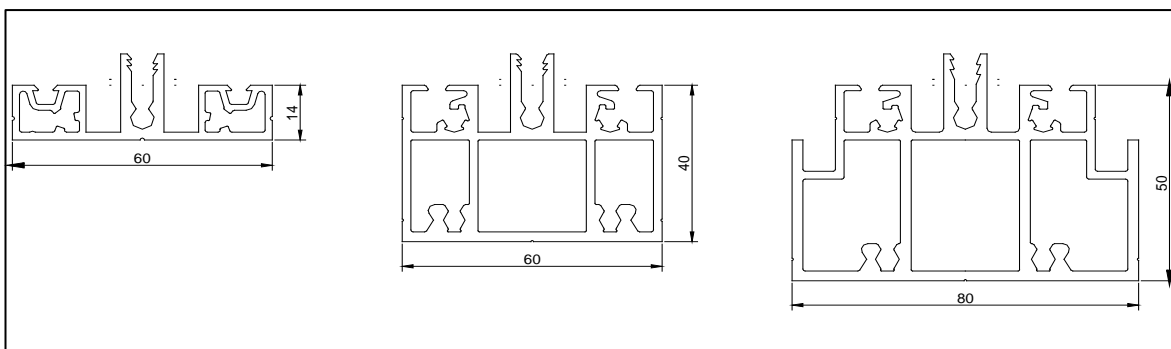

Draagprofielen in aluminium (F25).								
Profiel	σ_b N/mm ²	$\sigma_{0,2}$ N/mm ²	τ_b N/mm ²	E N/mm ²	A mm ²	I_x mm ⁴	c_1 mm	c_2 mm
3014	245	195	145	70000	382	12200	14,9	7,1
3040	245	195	145	70000	790	164300	27,3	20,7
3050	245	195	145	70000	1066	321200	33,6	24,4
3060	245	195	145	70000	1019	475800	35,2	32,8
3070	245	195	145	70000	1594	887400	44,6	33,4
3120	245	195	145	70000	1866	3226700	64,6	63,4

Voorbeeld		
Maximale breedte zadelkap met spouwplaat		
Beglazing : Spouwplaat 16mm 3-wandig Belasting : Sneeuw 750 N/m ² , Wind : 640 N/m ² Stramienafstand draagprofielen : 1065 mm		
Profiel	Hoek	Breedte
3014	30°	1550
3040	30°	3800
3050	30°	4800
3060	30°	5400
3070	30°	6650
3120	30°	9550