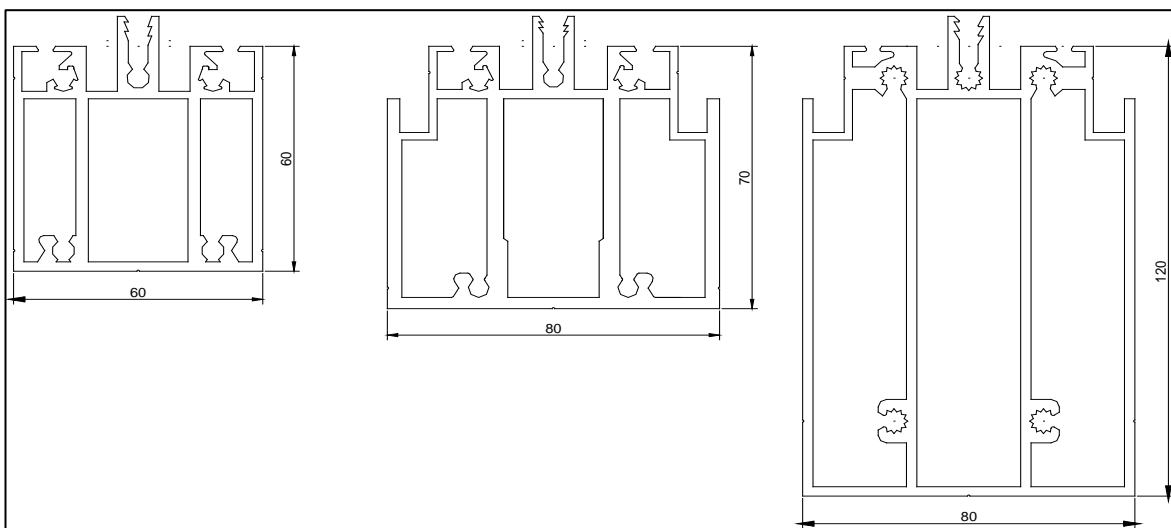

Draagprofielen in aluminium (F25).								
Profiel	σ_b N/mm ²	$\sigma_{0,2}$ N/mm ²	τ_b N/mm ²	E N/mm ²	A mm ²	I_x mm ⁴	c_1 mm	c_2 mm
3014	245	195	145	70000	382	12200	14,9	7,1
3040	245	195	145	70000	790	164300	27,3	20,7
3050	245	195	145	70000	1066	321200	33,6	24,4
3060	245	195	145	70000	1019	475800	35,2	32,8
3070	245	195	145	70000	1594	887400	44,6	33,4
3120	245	195	145	70000	1866	3226700	64,6	63,4

Voorbeeld		
Maximale breedte zadelkap met spouwplaat		
Beglazing : Spouwplaat 16mm 3-wandig Belasting : Sneeuw 750 N/m ² , Wind : 640 N/m ² Stramienafstand draagprofielen : 1065 mm		
Profiel	Hoek	Breedte
3014	30°	1550
3040	30°	3800
3050	30°	4800
3060	30°	5400
3070	30°	6650
3120	30°	9550