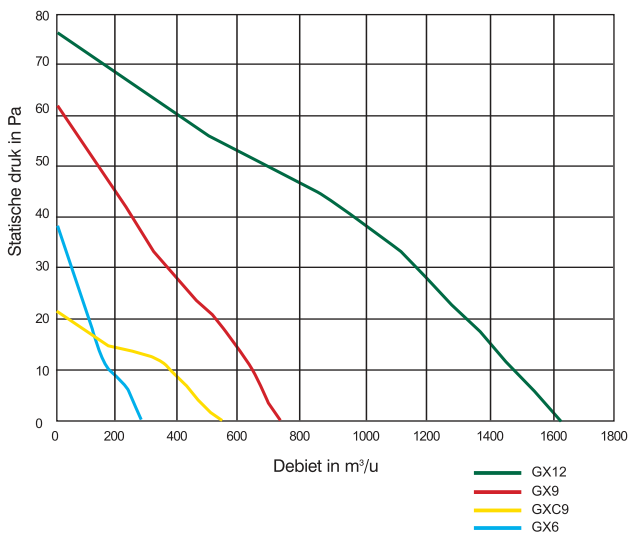

Capaciteitsgrafiek:

GX6, GXC9, GX12