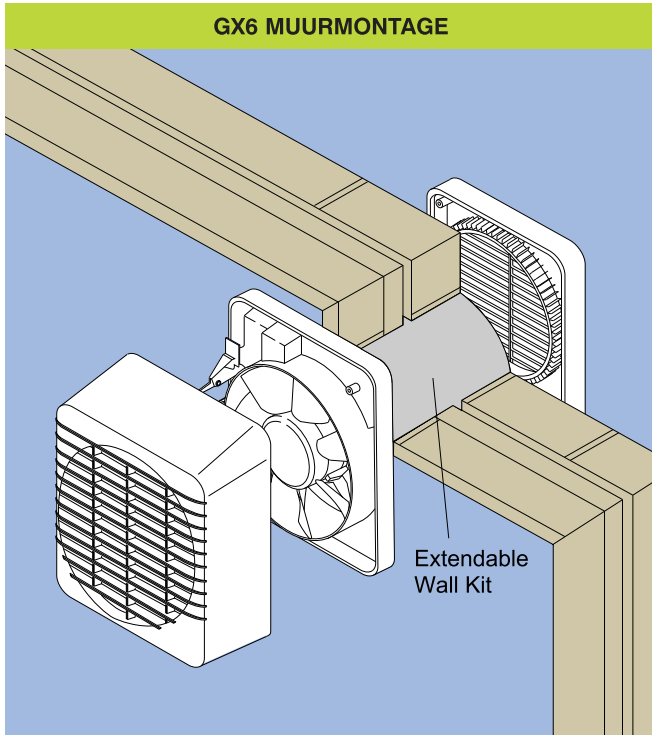

Installatie: