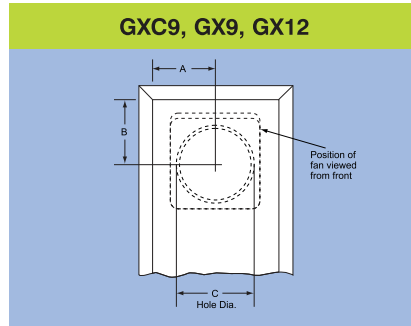

GX9, GX12

- Aan/uit met klassieke schakelaar (niet meegeleverd) of met snelheidsregelaar FR22/30 of EC6H.
- Ingebouwde schakelaar voor werkingsinstelling.

Afmetingen:

	GX6/GXC6
A	226
D	107
B	210
E	109
C	119
F	101
G	184Ø gat raam 203Ø gat muur
H	32
J	4mm (min), 25mm (max) Raam/muur dikte
K	112
Gewicht (Kg)	1.9

Afmetingen in mm

Technische gegevens:

Type	Extractie capaciteit bij 240V		Pulsie capaciteit bij 240V		Geluidsniveau dB(A) op 3m		Vermogen (Watt)
	H/S	L/S	H/S	L/S	H/S	L/S	
GXC6	266	-	-	-	37	-	30
GX6	266	-	-	-	37	-	30
GXC9	549	-	-	-	44	-	32
GX9	728	618	456	412	50	48	41
GX12	1614	1214	1002	819	55	50	85

- Minimum debiet enkel mogelijk met FR20/30 (GX9/GX12). Zonder regelaar zijn de maximum karakteristieken van toepassing.
- Spanning: 220 - 240V - 1ph - 50Hz.

Afmetingen:

	GX9/GXC9	GX12	
A	312	408	
B	294	380	
C	165	216	
D	147	192	
E	147	190	
F	147	190	
G	257 \emptyset	324 \emptyset	
H	32	34	
J	Raam/paneel dikte 4mm		
K	117	161	
	GX9	GXC9	GX12
Gewicht (Kg)	4.0	3.9	7.9

afmetingen in mm

Installatie afmetingen:

	GX9/GXC9	GX12
A	205 Min	229 Min
B	205 Min	229 Min
C	\emptyset 257 gat raam	324
D	\emptyset gat muur (met WK9/8 & WK9/11)	266
E	\emptyset gat muur (met WK12/8 & WK12/11)	330