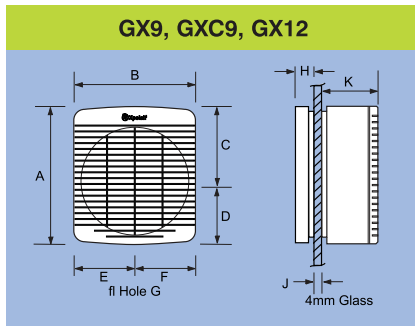

GX9, GX12

- Aan/uit met klassieke schakelaar (niet meegeleverd) of met snelheidsregelaar FR22/30 of EC6H.
- Ingebouwde schakelaar voor werkingsinstelling.

Afmetingen:

	GX6/GXC6
A	226
D	107
B	210
E	109
C	119
F	101
G	184Ø gat raam 203Ø gat muur
H	32
J	4mm (min), 25mm (max) Raam/muur dikte
K	112
Gewicht (Kg)	1.9

Afmetingen in mm

Technische gegevens:

Type	Extractie capaciteit bij 240V		Pulsie capaciteit bij 240V		Geluidsniveau dB(A) op 3m		Vermogen (Watt)
	H/S	L/S	H/S	L/S	H/S	L/S	
GXC6	266	-	-	-	37	-	30
GX6	266	-	-	-	37	-	30
GXC9	549	-	-	-	44	-	32
GX9	728	618	456	412	50	48	41
GX12	1614	1214	1002	819	55	50	85

- Minimum debiet enkel mogelijk met FR20/30 (GX9/GX12). Zonder regelaar zijn de maximum karakteristieken van toepassing.
- Spanning: 220 - 240V - 1ph - 50Hz.

Afmetingen:

	GX9/GXC9	GX12	
A	312	408	
B	294	380	
C	165	216	
D	147	192	
E	147	190	
F	147	190	
G	257 \emptyset	324 \emptyset	
H	32	34	
J	Raam/paneel dikte 4mm		
K	117	161	
	GX9	GXC9	GX12
Gewicht (Kg)	4.0	3.9	7.9