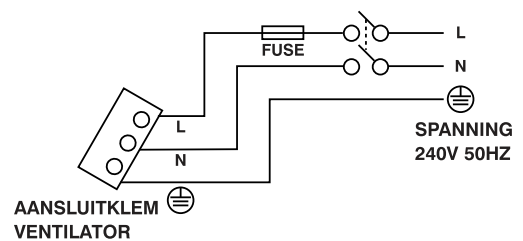

Afmetingen in mm

Elektrische aansluiting:

GX6

Capaciteitsgrafiek:

GX6, GXC9, GX12

GXC6, GXC6T

GX9, GX12

Installatie:

Technische gegevens:

Gamma GX/GXC Extractie/Pulsie ventilatoren

Type	Beschrijving
GXC6	De ventilator wordt handmatig in- en uitgeschakeld met een inwendig trekkoord.
GX6	Aan/uit met klassieke schakelaar (niet meegeleverd).
GXC9	De ventilator wordt handmatig in- en uitgeschakeld met een inwendig trekkoord.
GX9/12	Aan/uit met klassieke schakelaar (niet meegeleverd). Kan bij installatie ingesteld worden als pulsie of extractie ventilator. Met FR22/30 en EC6H regelaars kan pulsie/extractie, aan/uit en snelheid ingesteld worden.

- Gemakkelijk te verwijderen binnenrooster voor snel onderhoud.
- Geruisloze werking van de jaloezieafsluiter d.m.v. een thermische motor (GX) of trekkoord (GXC).

Afmetingen GXC6 en GX6

Breedte = 210mm, Hoogte = 226mm, Diepte = 112mm.