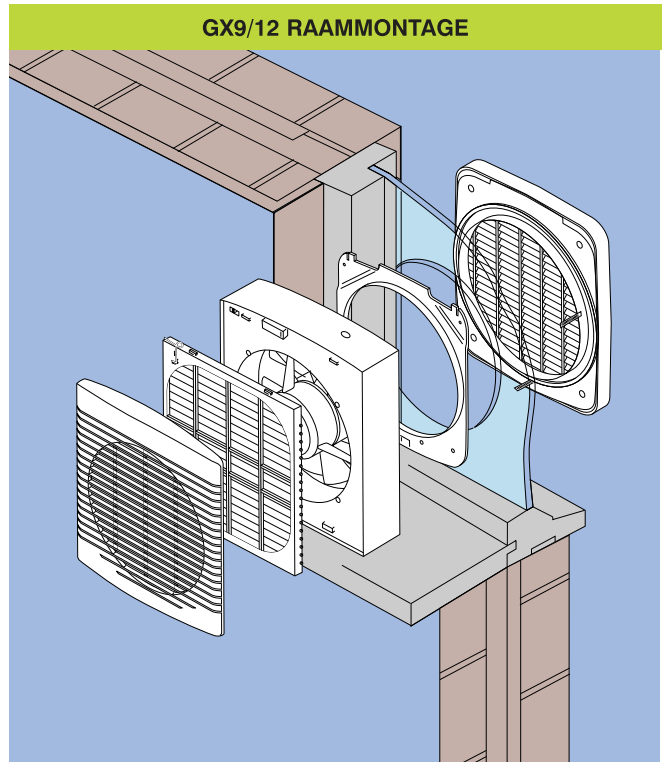

Installatie: