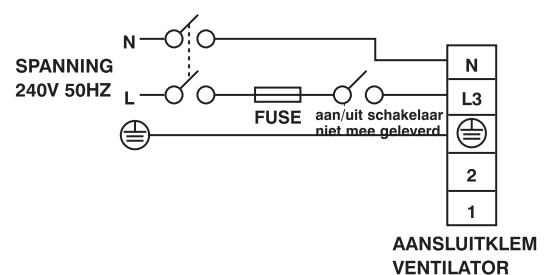

Afmetingen in mm

Elektrische aansluiting:

GX6

Capaciteitsgrafiek:

GX6, GXC9, GX12

GXC6, GXC6T

GX9, GX12

Installatie:

Technische gegevens:

Gamma GX/GXC Extractie/Pulsie ventilatoren

Type	Beschrijving
GXC6	De ventilator wordt handmatig in- en uitgeschakeld met een inwendig trekkoord.
GX6	Aan/uit met klassieke schakelaar (niet meegeleverd).
GXC9	De ventilator wordt handmatig in- en uitgeschakeld met een inwendig trekkoord.
GX9/12	Aan/uit met klassieke schakelaar (niet meegeleverd). Kan bij installatie ingesteld worden als pulsie of extractie ventilator. Met FR22/30 en EC6H regelaars kan pulsie/extractie, aan/uit en snelheid ingesteld worden.

- Gemakkelijk te verwijderen binnenrooster voor snel onderhoud.
- Geruisloze werking van de jaloezieafsluiter d.m.v. een thermische motor (GX) of trekkoord (GXC).

Afmetingen GXC6 en GX6

Breedte = 210mm, Hoogte = 226mm, Diepte = 112mm.