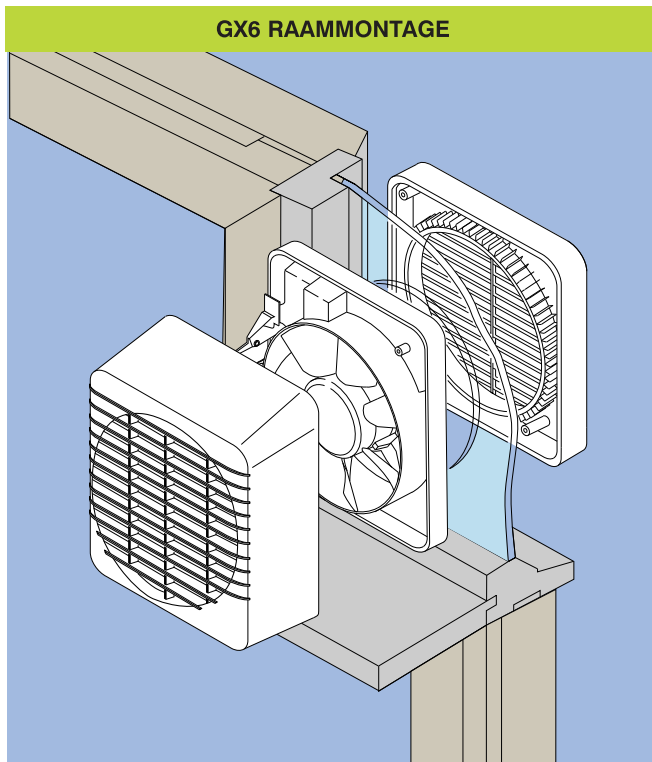

Installatie: