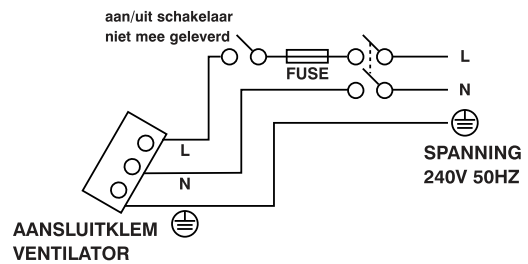

Elektrische aansluiting:

GX6