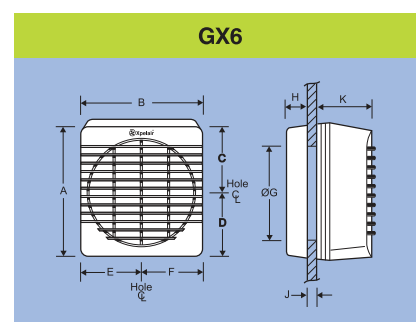

GX9, GX12

- Aan/uit met klassieke schakelaar (niet meegeleverd) of met snelheidsregelaar FR22/30 of EC6H.
- Ingebouwde schakelaar voor werkingsinstelling.

Afmetingen:

	GX6/GXC6
A	226
D	107
B	210
E	109
C	119
F	101
G	184Ø gat raam 203Ø gat muur
H	32
J	4mm (min), 25mm (max) Raam/muur dikte
K	112
Gewicht (Kg)	1.9

Afmetingen in mm

Technische gegevens:

Type	Extractie capaciteit bij 240V		Pulsie capaciteit bij 240V		Geluidsniveau dB(A) op 3m		Vermogen (Watt)
	H/S	L/S	H/S	L/S	H/S	L/S	
GXC6	266	-	-	-	37	-	30
GX6	266	-	-	-	37	-	30
GXC9	549	-	-	-	44	-	32
GX9	728	618	456	412	50	48	41
GX12	1614	1214	1002	819	55	50	85