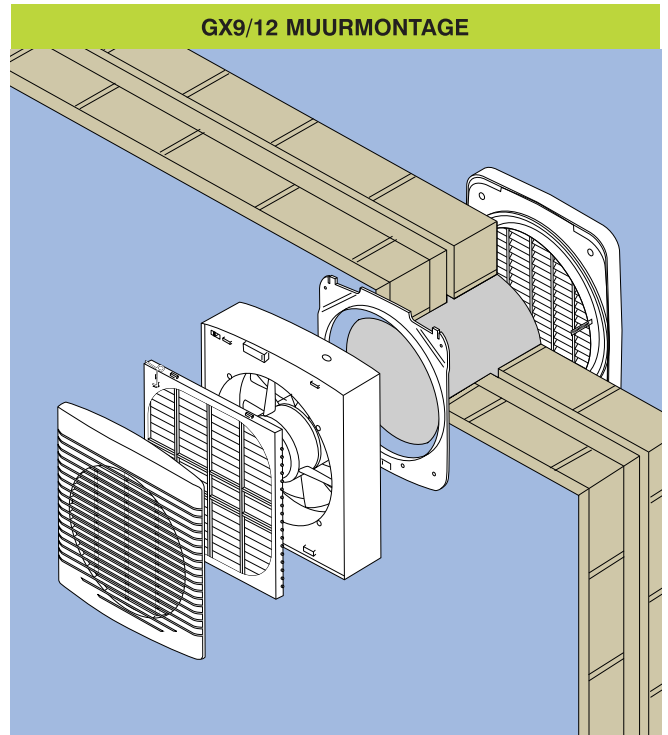

Afmetingen in mm

Elektrische aansluiting:

GX6

Capaciteitsgrafiek:

GX6, GXC9, GX12

GXC6, GXC6T

GX9, GX12

Installatie:

- Gemakkelijk te verwijderen binnenrooster voor snel onderhoud.
- Geruisloze werking van de jaloezieafsluiter d.m.v. een thermische motor (GX) of trekkoord (GXC).

Afmetingen GXC6 en GX6

Breedte = 210mm, Hoogte = 226mm, Diepte = 112mm.