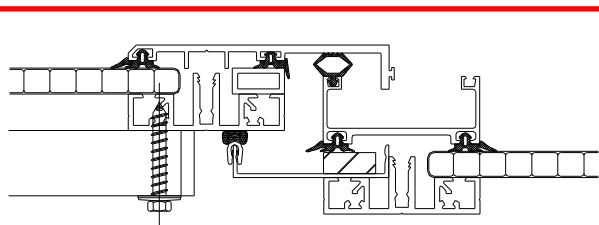

De kleppen zijn in rechte- en gebogen uitvoering leverbaar.

# Toelichting op de thermokleppen

Detail thermoklep

nieuw, neu  
new, nouveau

Detail industriële  
klep

bestaand, bestehend  
current, existant

Figuur 1

Thermokleppen hebben aan 4 zijden een dubbele afdichting. Hierdoor zijn de kleppen zeer geschikt voor toepassing in kantoorgebouwen en klimaat beheerste ruimten. De dubbele afdichting zorgt voor een betere isolatie. Condens en stuifsnieuw worden, door het drainagesysteem in de klep, worden afgevoerd. Op figuur 1 zijn de nieuwe uitvoering (boven) en de oude, industriële, uitvoering (onder) afgebeeld.