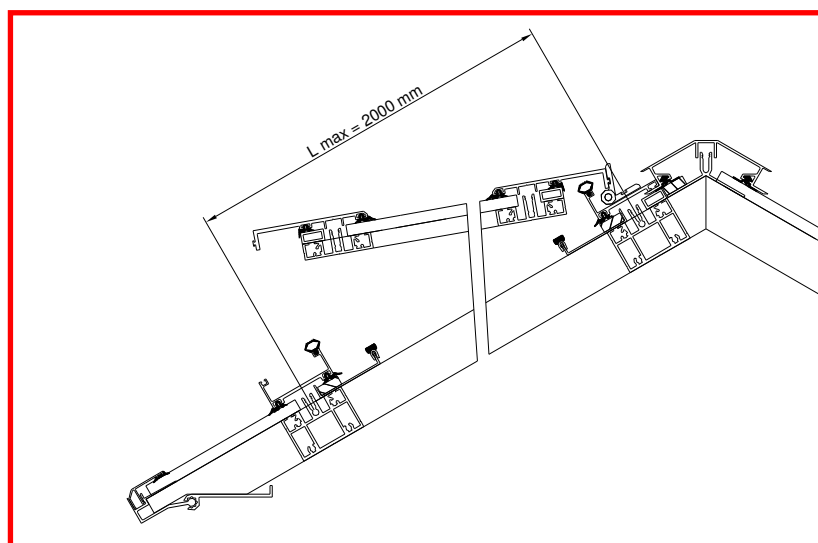

# Thermokleppen in gebogen lichtstraten

Figuur 2

Figuur 3

Enkele kleppen: (Figuur 2)

- Maximale booglengte is 2500 mm.

Nok kleppen: (Figuur 3)

- Maximale booglengte is 2500 mm.
- Maximale koorde lengte is 2120 mm.
- Maximale breedte is 1 stramien (max 1270 mm).

## Thermokleppen in zadeldaken

Figuur 4

Figuur 5

Halve kleppen: (Figuur 4)

- Maximale beenlengte is 2000 mm.
- De klep beslaat de gehele beenlengte.
- De maximale breedte is 1 stramien (max 1270 mm).

Nok kleppen: (Figuur 5)

- Maximale beenlengte is 2000 mm.
- Maximale breedte is 1 stramien (max 1270 mm).
- De klep is altijd bovenin geplaatst.