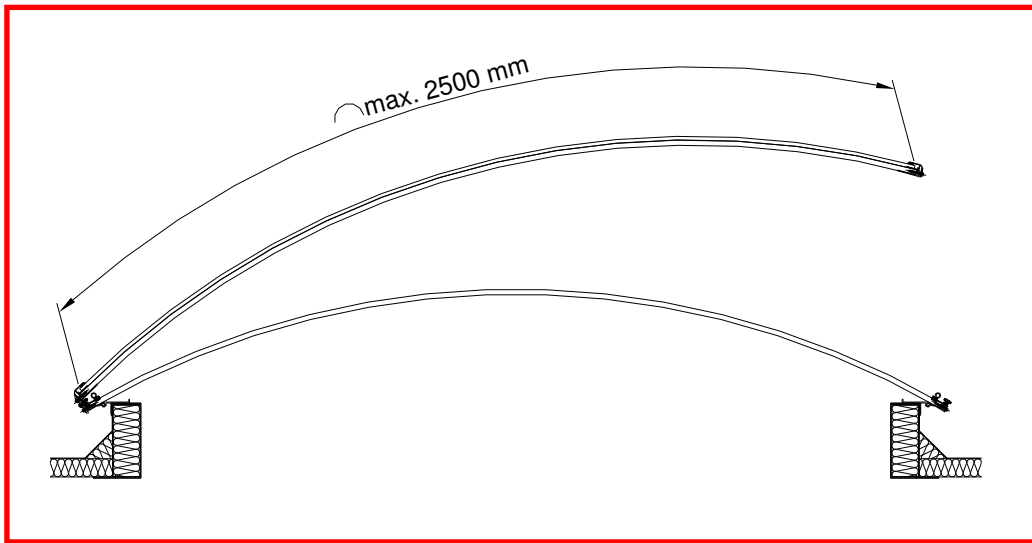

# Toelichting op de thermokleppen

Detail thermoklep

nieuw, neu  
new, nouveau

Detail industriële  
klep

bestaand, bestehend  
current, existant

Figuur 1

Thermokleppen hebben aan 4 zijden een dubbele afdichting. Hierdoor zijn de kleppen zeer geschikt voor toepassing in kantoorgebouwen en klimaat beheerste ruimten. De dubbele afdichting zorgt voor een betere isolatie. Condens en stuifsnieuw worden, door het drainagesysteem in de klep, worden afgevoerd. Op figuur 1 zijn de nieuwe uitvoering (boven) en de oude, industriële, uitvoering (onder) afgebeeld.

De industriële uitvoering blijft leverbaar als enkele klep

De thermokleppen zijn toepasbaar in:

1. Gebogen lichtstraten
2. Zadeldaken
3. Lessenaarsdaken
4. Piramiden

De minimaal toepasbare plaatdikte is 6 mm.

# Thermokleppen in gebogen lichtstraten

Figuur 2

Figuur 3

Enkele kleppen: (Figuur 2)

- Maximale booglengte is 2500 mm.

Nok kleppen: (Figuur 3)

- Maximale booglengte is 2500 mm.
- Maximale koorde lengte is 2120 mm.
- Maximale breedte is 1 stramien (max 1270 mm).