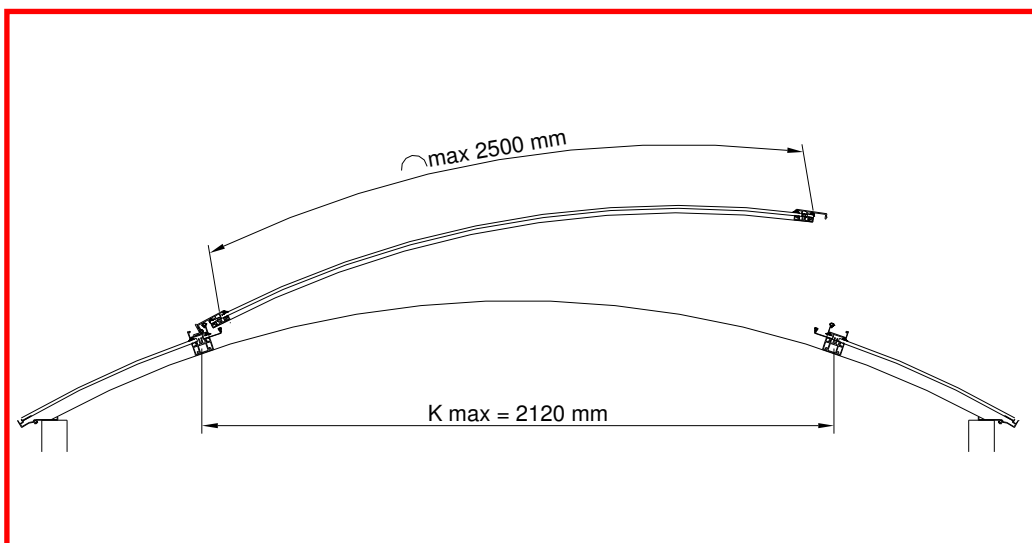

De industriële uitvoering blijft leverbaar als enkele klep

De thermokleppen zijn toepasbaar in:

1. Gebogen lichtstraten
2. Zadeldaken
3. Lessenaarsdaken
4. Piramiden

De minimaal toepasbare plaatdikte is 6 mm.

# Thermokleppen in gebogen lichtstraten

Figuur 2

Figuur 3

Enkele kleppen: (Figuur 2)

- Maximale booglengte is 2500 mm.

Nok kleppen: (Figuur 3)

- Maximale booglengte is 2500 mm.
- Maximale koorde lengte is 2120 mm.
- Maximale breedte is 1 stramien (max 1270 mm).

## Thermokleppen in zadeldaken

Figuur 4

Figuur 5

Halve kleppen: (Figuur 4)

- Maximale beenlengte is 2000 mm.
- De klep beslaat de gehele beenlengte.
- De maximale breedte is 1 stramien (max 1270 mm).

Nok kleppen: (Figuur 5)

- Maximale beenlengte is 2000 mm.
- Maximale breedte is 1 stramien (max 1270 mm).
- De klep is altijd bovenin geplaatst.