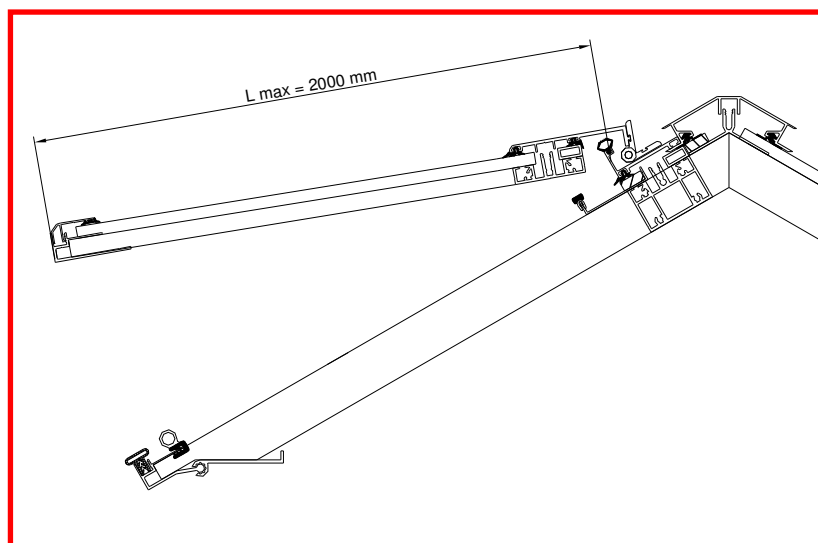

# Thermokleppen in gebogen lichtstraten

Figuur 2

Figuur 3

Enkele kleppen: (Figuur 2)

- Maximale booglengte is 2500 mm.

Nok kleppen: (Figuur 3)

- Maximale booglengte is 2500 mm.
- Maximale koorde lengte is 2120 mm.
- Maximale breedte is 1 stramien (max 1270 mm).

## Thermokleppen in zadeldaken

Figuur 4

Figuur 5

Halve kleppen: (Figuur 4)

- Maximale beenlengte is 2000 mm.
- De klep beslaat de gehele beenlengte.
- De maximale breedte is 1 stramien (max 1270 mm).

Nok kleppen: (Figuur 5)

- Maximale beenlengte is 2000 mm.
- Maximale breedte is 1 stramien (max 1270 mm).
- De klep is altijd bovenin geplaatst.